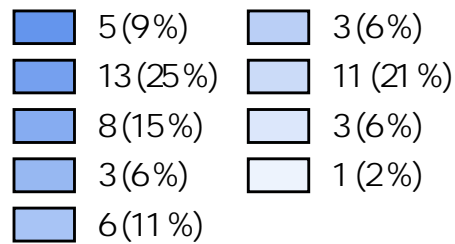

Participación Femenina

Diputados Uninominales, Diputados Plurinominales y Senadores

Datos de la Organización Política

ALIANZA PARA LA REFUNDACION DE BOLIVIA

MAS-IPSP

Participación Femenina en Candidatos

DIPUTADO PLURINOMINAL	Departamento	Hombres	Mujeres	Total	Portentaje P. F. %
	CHUQUISACA	5	5	10	50,00
	LA PAZ	13	13	26	50,00
	COCHABAMBA	8	8	16	50,00
	ORURO	3	3	6	50,00
	POTOSÍ	6	6	12	50,00
	TARIJA	3	3	6	50,00
	SANTA CRUZ	11	11	22	50,00
	BENI	3	3	6	50,00
	PANDO	1	1	2	50,00
	Total	53	53	106	50,00

Participación Femenina

Diputados Uninominales, Diputados Plurinominales y Senadores

Datos de la Organización Política

ALIANZA PARA LA REFUNDACION DE BOLIVIA

MAS-IPSP

Participación Femenina en Candidatos

DIPUTADO POR