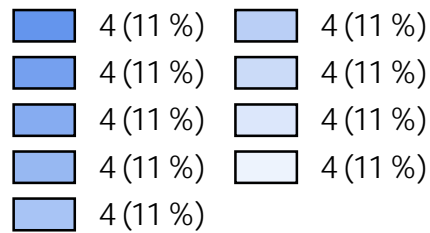

Participación Femenina

Diputados Uninominales, Diputados Plurinominales y Senadores

Datos de la Organización Política

ALIANZA PARA LA REFUNDACION DE BOLIVIA

MAS-IPSP

Participación Femenina en Candidatos

DIPUTADO UNINOMINAL	Departamento	Hombres	Mujeres	Total	Portentaje P. F. %
	CHUQUISACA	6	6	12	50,00
	LA PAZ	15	15	30	50,00
	COCHABAMBA	10	10	20	50,00
	ORURO	5	5	10	50,00
	POTOSÍ	8	8	16	50,00
	TARIJA	5	5	10	50,00
	SANTA CRUZ	13	13	26	50,00
	BENI	5	5	10	50,00
	PANDO	3	3	6	50,00
	Total	70	70	140	50,00

Participación Femenina

Diputados Uninominales, Diputados Plurinominales y Senadores

Datos de la Organización Política

ALIANZA PARA LA REFUNDACION DE BOLIVIA

MAS-IPSP

Participación Femenina en Candidatos

SENADOR	Departamento	Hombres	Mujeres	Total	Portentaje P. F. %
	CHUQUISACA	4	4	8	50,00
	LA PAZ	4	4	8	50,00
	COCHABAMBA	4	4	8	50,00
	ORURO	4	4	8	50,00
	POTOSÍ	4	4	8	50,00
	TARIJA	4	4	8	50,00
	SANTA CRUZ	4	4	8	50,00
	BENI	4	4	8	50,00
	PANDO	4	4	8	50,00
	Total	36	36	72	50,00