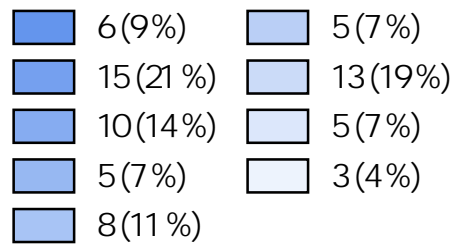

Participación Femenina

Diputados Uninominales, Diputados Plurinominales y Senadores

Datos de la Organización Política

ALIANZA PARA LA REFUNDACION DE BOLIVIA

MAS-IPSP

Participación Femenina en Candidatos

DIPUTADO UNINOMINAL	Departamento	Hombres	Mujeres	Total	Portentaje P. F. %
	CHUQUISACA	6	6	12	50,00
	LA PAZ	15	15	30	50,00
	COCHABAMBA	10	10	20	50,00
	ORURO	5	5	10	50,00
	POTOSÍ	8	8	16	50,00
	TARIJA	5	5	10	50,00
	SANTA CRUZ	13	13	26	50,00
	BENI	5	5	10	50,00
	PANDO	3	3	6	50,00
	Total	70	70	140	50,00