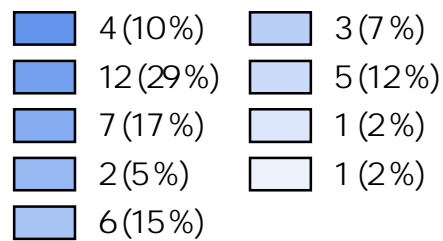

# Participación Femenina

## Diputados Uninominales, Diputados Plurinominales y Senadores

Datos de la Organización Política

**ALIANZA SOCIAL**

**AS**

Participación Femenina en Candidatos

DIPUTADO PLURINOMINAL	Departamento	Hombres	Mujeres	Total	Portentaje P. F. %
	CHUQUISACA	4	4	8	50,00
	LA PAZ	12	12	24	50,00
	COCHABAMBA	7	7	14	50,00
	ORURO	2	2	4	50,00
	POTOSÍ	6	6	12	50,00
	TARIJA	3	3	6	50,00
	SANTA CRUZ	5	5	10	50,00
	BENI	1	1	2	50,00
	PANDO	1	1	2	50,00
	<b>Total</b>	<b>41</b>	<b>41</b>	<b>82</b>	<b>50,00</b>