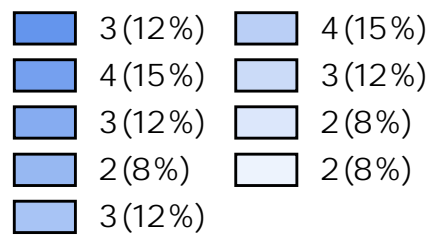

Participación Femenina

Diputados Uninominales, Diputados Plurinominales y Senadores

Datos de la Organización Política

ALIANZA SOCIAL

AS

Participación Femenina en Candidatos

SENADOR	Departamento	Hombres	Mujeres	Total	Portentaje P. F. %
	CHUQUISACA	3	3	6	50,00
	LA PAZ	4	4	8	50,00
	COCHABAMBA	3	3	6	50,00
	ORURO	2	2	4	50,00
	POTOSÍ	3	3	6	50,00
	TARIJA	4	4	8	50,00
	SANTA CRUZ	3	3	6	50,00
	BENI	2	2	4	50,00
	PANDO	2	2	4	50,00
	Total	26	26	52	50,00